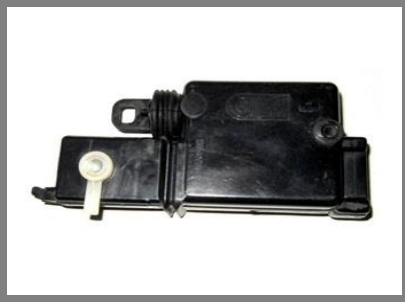

FIAT

ROCKSWELL

Kapı Kilit Motorları - Door Locking Motor

RCK.002 885

OEM: 775855

Bagaj Kilit Motoru
Trunk Locking Motor
DOBLO

RCK.010 024

OEM:

Merkezi Kilit Motoru (2P)
Central Door Locking Motor
DOĞAN-ŞAHİN-KARTAL

RCK.010 025

OEM:

Merkezi Kilit Motoru (5P)
Central Door Locking Motor
DOĞAN-ŞAHİN-KARTAL

RENAULT

ROCKSWELL

Kapı Kilit Motorları - Door Locking Motor

RCK.10008

OEM: 8200076240

Bagaj Kilit Motoru
Trunk Locking Motor
R9-19-21-KANGOO-MEGANE-CLIO-
LAGUNA

RCK.021 565

OEM: 7701039565

Kapı Kilit Motoru
Door Locking Motor
CLIO-MANAGER-21

RCK.10006

OEM: 7701029059

Kapı Kilit Motoru
Door Locking Motor
R9-11-19-21-KANGOO-CLIO

RCK.003 963

OEM: 7700434714

Kapı Kilit Motoru (5 Fiş, Sol)
Door Locking Motor (5P, Left)
CLIO-MODUS-SAFRANE-LAGUNA-
KANGOO

RCK.10007

OEM: 7701127962