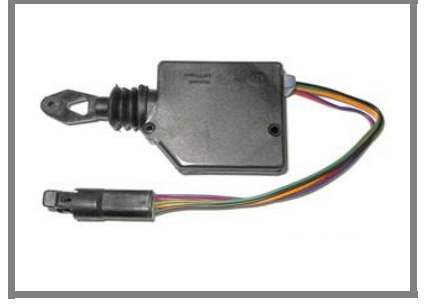

FIAT

ROCKSWELL

Kapı Kilit Motorları - Door Locking Motor

RCK.002 885

OEM: 775855

Bagaj Kilit Motoru
Trunk Locking Motor
DOBLO

RCK.010 024

OEM:

Merkezi Kilit Motoru (2P)
Central Door Locking Motor
DOĞAN-ŞAHİN-KARTAL

RCK.010 025

OEM:

Merkezi Kilit Motoru (5P)
Central Door Locking Motor
DOĞAN-ŞAHİN-KARTAL

RENAULT

ROCKSWELL

Kapı Kilit Motorları - Door Locking Motor

RCK.10008

OEM: 8200076240

Bagaj Kilit Motoru
Trunk Locking Motor
R9-19-21-KANGOO-MEGANE-CLIO-
LAGUNA

RCK.021 565

OEM: 7701039565

Kapı Kilit Motoru
Door Locking Motor
CLIO-MANAGER-21

RCK.10006

OEM: 7701029059

Kapı Kilit Motoru
Door Locking Motor
R9-11-19-21-KANGOO-CLIO

RCK.003 963

OEM: 7700434714

Kapı Kilit Motoru (5 Fiş, Sol)
Door Locking Motor (5P, Left)
CLIO-MODUS-SAFRANE-LAGUNA-
KANGOO

RCK.10007

OEM: 7701127962